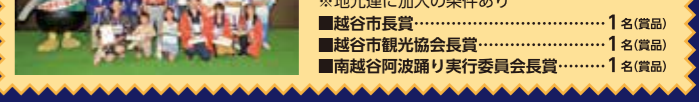

JR 南越谷駅・東武鉄道 新越谷駅の 発車ベルが、阿波踊りのメロディに! (8/1~8/31)