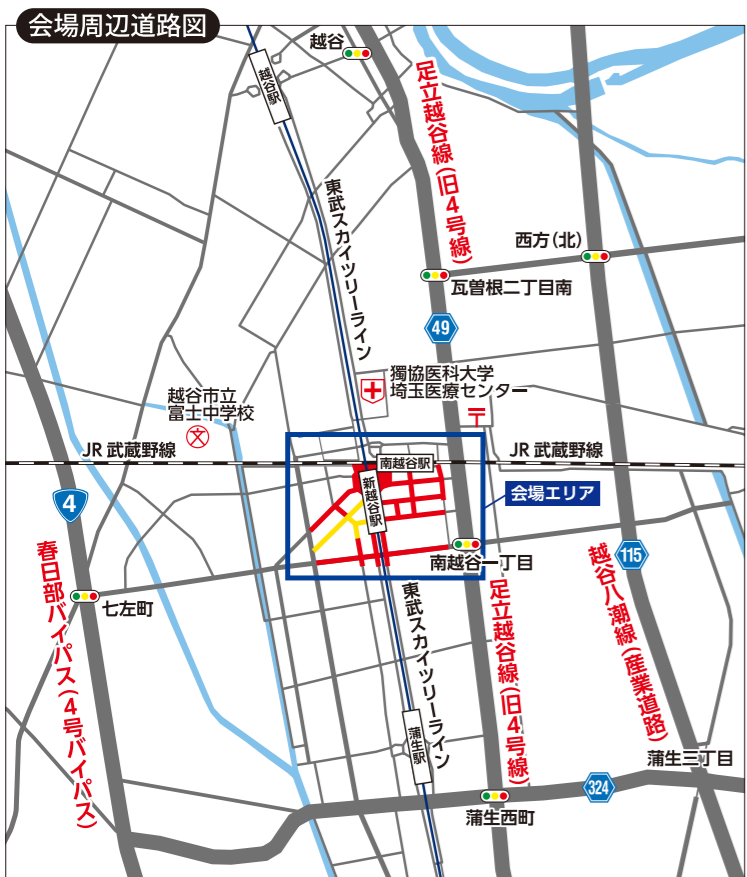

会場エリア拡大図

- ？ インフォメーション
- 🚑 救護所 (AED 設置場所)
- 📍 AED 設置場所
- 👤 迷子案内所
- ♻️ ゴミステーション
- 🚻 トイレ

➡️ スタート地点 ➡️ ゴール地点 ➡️ 車両通行禁止区域
 ⚡️ 規制地域内への進入はできません。

⚠️ 危険！ 歩きスマホ禁止

🚫 禁止！ ドローンなど、リモコン操作による無人飛行機の持ち込み、操縦、飛行撮影等につきましては祭礼の妨げになりますので固くお断りします。

25 26 時間: 17:00~21:00 (売り切れ次第終了)

こしがや愛されグルメや 徳島の名産品を即売します！
越谷ふるさと広場
 是非一度お立ち寄りください。

25 26 J:COM

J:COM チャンネル(地デジ 11ch)にて
2日間生中継!
 17:00~21:00 (再放送も決定!)

9月15日(土) (前編) 19:00~21:00
 9月16日(日) (後編)
 ※放送スケジュールは変更になる場合がございます。最新の情報は電子番組表(EPG)でご確認ください。
 ※埼玉県央/越谷・春日部/草加/川口戸田 局エリア
☎️ 0120-914-000
 フリーコール 9:00~18:00 [年中無休]
 ※発信番号を非通知に設定されている場合は 0120の前に [186] をつけてお電話ください。

25(土) 26(日) 流し踊り 17:10 スタート
 舞台踊り 14:00 スタート

流し踊り 阿波踊りといえば、なんといっても流し踊り。ぜひ踊り手に熱い声援を送ろう！
 17:10~21:00 ●南越谷中央通り演舞場 ●東口南通り演舞場
 ●西口駅前通り演舞場 ●西口南通り演舞場

25 参加連対象企画 阿波踊りコンテスト 徳島市長賞...1連表彰 越谷市長賞...1連表彰
 南越谷中央通り演舞場で 17:35~18:40に演舞する12連を対象 19:45~大ホールにて表彰式