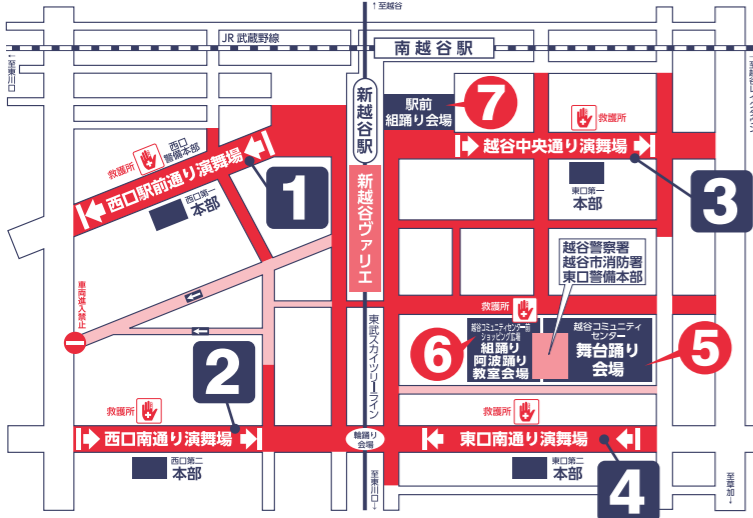

第35回 南越谷阿波踊り

タイムスケジュール
流し踊り 17:10 スタート
舞台踊り 14:00 スタート

1 西口駅前通り演舞場

西口のメイン会場。南越谷中央通り同様、上手な踊り手の背中には旗が挿されます。

	8月24日(土)	8月25日(日)
17:10	北辰連・雅連 埼玉りそな連	南越谷商店会 勢連 幸手さくら連・八潮飛潮連
17:15	のんき連・若獅子連 工匠会あすなる連 足利銀行連	天水連 いなせ連 ききょう連
17:30	よみうり大花連 げやき連 匠連 東京海上日動火災連・八潮飛潮連	よふき連 蓮華連 ゆうゆう連 若阿友連
17:45	なんこし連・くき連 ひよっこ連 越谷市役所いきいき連 がまっこ連	巴連 北浦和阿呆連 かし連 小金宿連
18:00	天水連 だいこん連 木大連	菊の会 阿波おどり金四郎連 おおぞら「宙」連
18:15	翔鳳連 おど連・八潮飛潮連 新宿区役所つじ連 りっちゃん連	ひよっこ連 いなせ連 伊ハシ連 草加小山連・笑楽連
18:30	北辰工務連 向日葵連 朝日さわやか連 女華夢連	工匠会あすなる連 木大連 北辰工務連
18:45	南越谷商店会 勢連 泰斗連	葉月連 若阿友連 獨医連
19:00	巴連 千手連 木大連 東武連	粹西連 千手連 よみうり大花連
19:15	おきらく連 蓮華連 りっちゃん連	維新連 堀切あやめ連 HaS連
19:30	葉月連 越谷徹明連 コスモス連	のんき連・若獅子連 なんこし連 匠連
19:45	かし連 阿波おどり金四郎連 HaS連	越谷徹明連 藍響連 千葉葵連
20:00	菊の会 だるまっ子連 栃木銀行連 こうた連	さゝ連 丸若連 だるまっ子連 帆波衣連
20:15	北辰連・雅連 帆波衣連 常陽銀行連 若阿友連	湘南なぎさ連 みほの連 がまっこ連 きむら連
20:30	維新連 ゆうゆう連 藍響連	こうた連 北辰連・雅連 越谷徹明連
20:45	いなせ連	阿波おどり振興協会合同連 (のんき連・天水連・さゝ連・若獅子連・葉月連)
21:00	フィナーレ	フィナーレ

2 西口南通り演舞場

地元連の組踊りも見られます。比較的落ち着いた楽しめます。おすすめのスポットです。

	8月24日(土)	8月25日(日)
17:10	巴連 きむら連	帆波衣連 東武連
17:15	伊ハシ連 菊の会 阿波おどり金四郎連	阿波踊り飛舞枝 さゝ連 こうた連
17:30	藍響連 北辰連・雅連 ゆうゆう連	北辰連・雅連 かすかべ はる銀連・八潮飛潮連 南越谷商店会 勢連
17:45	のんき連・若獅子連 栃木銀行連 よみうり大花連	天水連 きむら連 いなせ連
18:00	おど連・八潮飛潮連 げやき連 匠連	コスモス連 ゆうゆう連 げやき連 巴連
18:15	なんこし連・くき連 ひよっこ連 越谷市役所いきいき連 工匠会あすなる連	みほの連 りっちゃん連 かし連
18:30	天水連 かみね天風連・八潮飛潮連	菊の会 ききょう連 おおぞら「宙」連
18:45	翔鳳連 埼玉葵連 新宿区役所つじ連 おおぞら「宙」連	葉月連 草加小山連・笑楽連 P.O.連
19:00	だいこん連 千手連 向日葵連 P.O.連	工匠会あすなる連 蓮華連 朝日さわやか連
19:15	南越谷商店会 勢連 泰斗連	千手連 よみうり大花連
19:30	女華夢連 北辰工務連 千手連	すまいる連 阿波おどり金四郎連 よみうり大花連
19:45	おきらく連 りっちゃん連 朝日さわやか連	木大連 維新連 千手連
20:00	葉月連 蓮華連 コスモス連 かし連	のんき連・若獅子連 丸若連 だるまっ子連 帆波衣連
20:15	南越谷商店会 勢連 泰斗連	湘南なぎさ連 みほの連 がまっこ連
20:30	だるまっ子連 向日葵連 P.O.連	こうた連 北辰連・雅連 越谷徹明連
20:45	帆波衣連	阿波おどり振興協会合同連 (のんき連・天水連・さゝ連・若獅子連・葉月連)
21:00	フィナーレ	フィナーレ